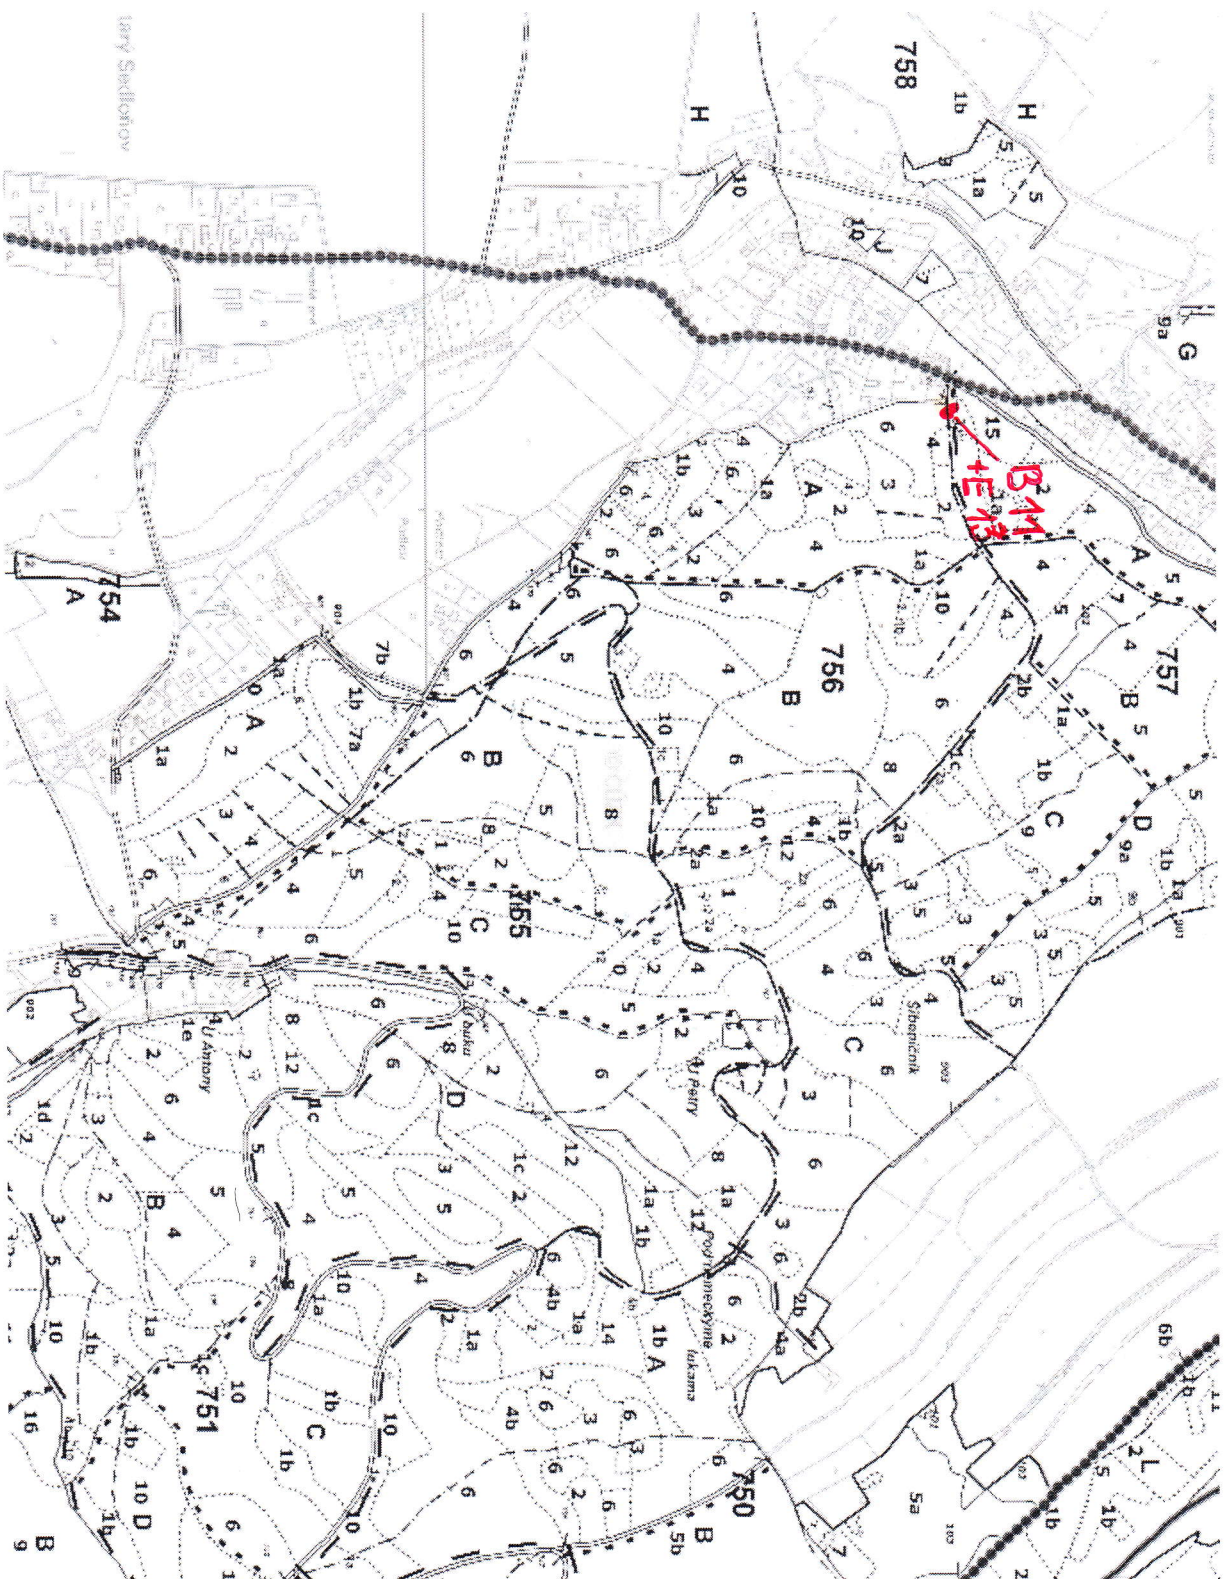

Starý Sedloňov 544/1

1 : 10 000

Odbor HÚL, oddělení GIS, GRDS