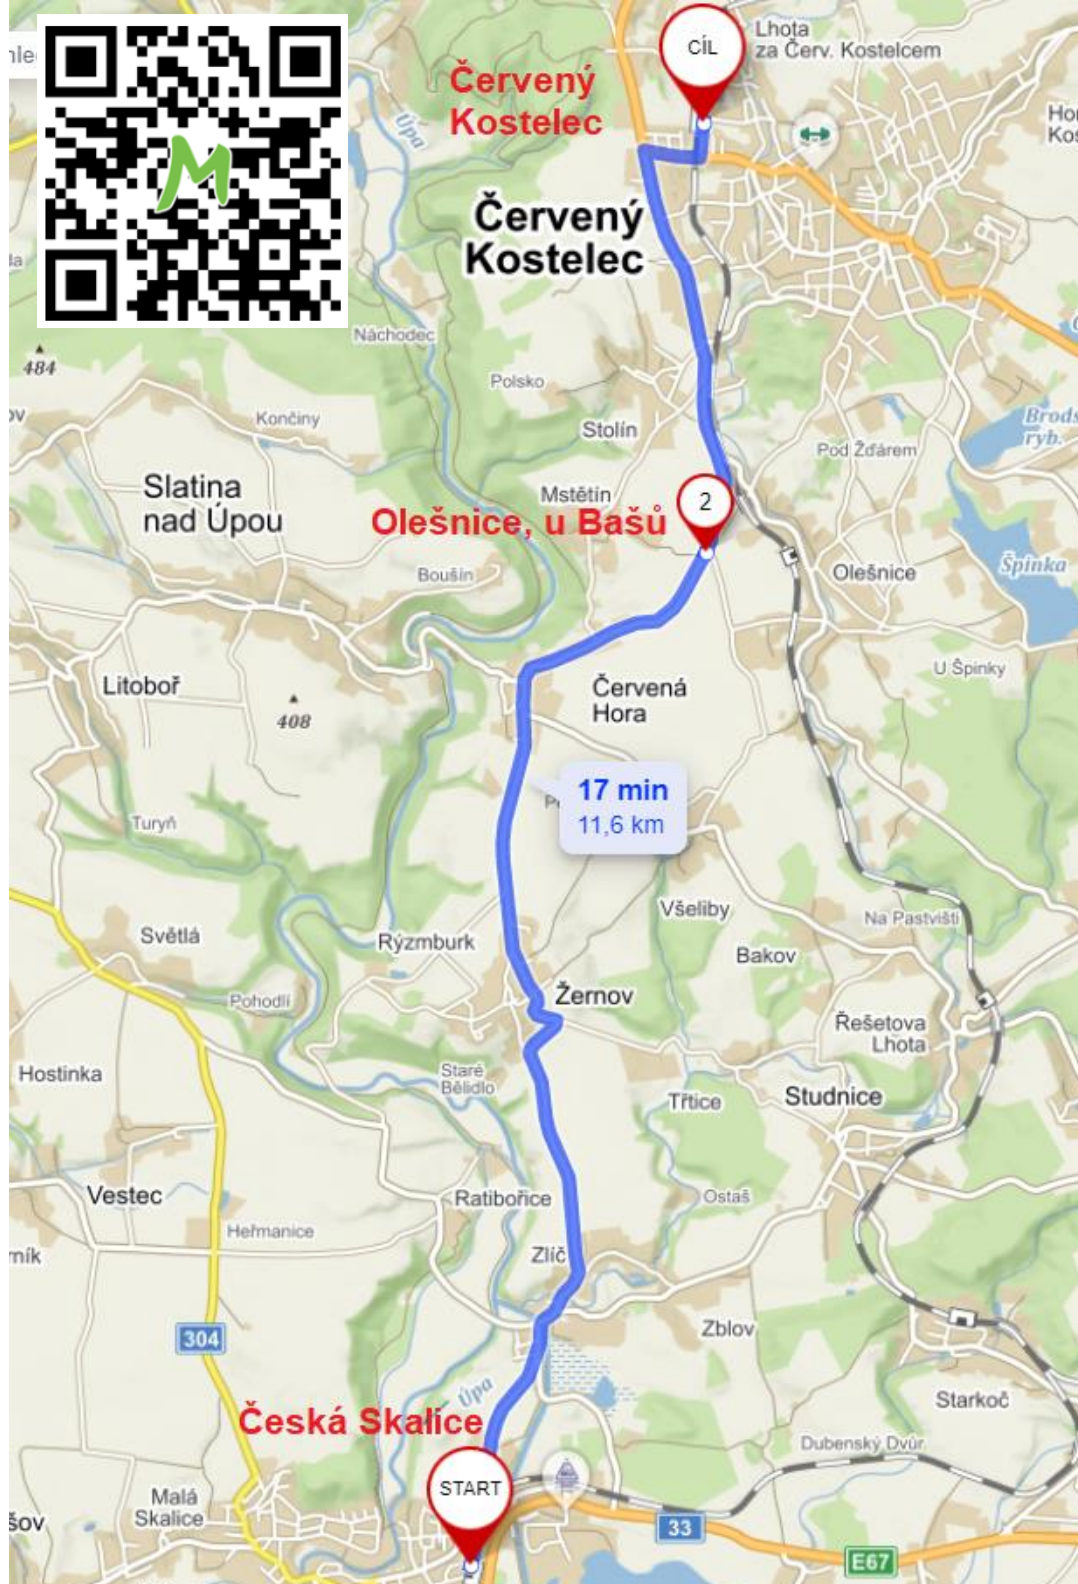

Trasy NAD:

Trasa Česká Skalice – Malé Svatoňovice, linka R dne 4. - 8.5.2021, <https://mapy.cz/s/mocepofade>

Trasa Starkoč – Malé Svatoňovice, linka Z dne 4. - 8.5.2021, <https://mapy.cz/s/damupamet>

Trasa Česká Skalice – Červený Kostelec, linka R dne 9. - 28.5.2021, <https://mapy.cz/s/gakasutosa>

Trasa Starkoč – Červený Kostelec, linka Z dne 9. - 28.5.2021, <https://mapy.cz/s/bokuzafata>

Trasa Starkoč – Červený Kostelec, linka Z dne 19. - 24.5.2021= uzavírka železničního přejezdu u zastávky Řešetova Lhota, <https://mapy.cz/s/jutazagufo>

Trasa Starkoč – Trutnov hl.n., linka Z spoj 401898, <https://mapy.cz/s/cakamofaza>

Detail Česká Skalice – nástup a výstup na autobusových zastávkách (oprava budova železniční stanice)

Detail Starkoč - omezený prostor před železniční stanicí a úzká příjezdová komunikace = nutno zvolit vhodný typ autobusu pro linku Z.