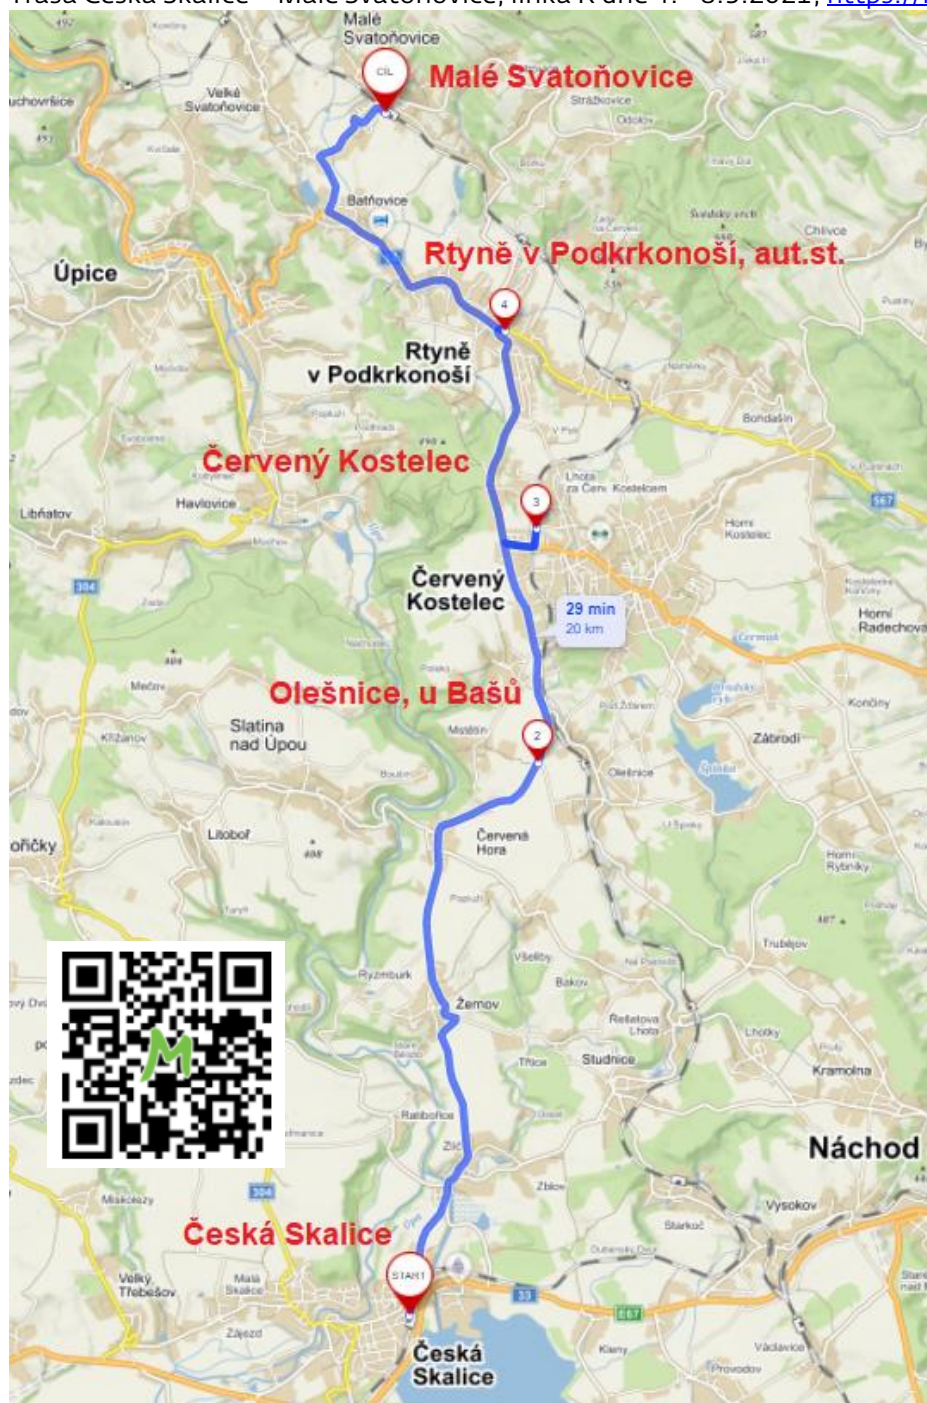

Trasy NAD:

Trasa Česká Skalice – Malé Svatoňovice, linka R dne 4. - 8.5.2021, <https://mapy.cz/s/mocepofade>

Trasa Starkoč – Malé Svatoňovice, linka Z dne 4. - 8.5.2021, <https://mapy.cz/s/damupamet>

Trasa Česká Skalice – Červený Kostelec, linka R dne 9. - 28.5.2021, <https://mapy.cz/s/gakasutosa>

Trasa Starkoč – Červený Kostelec, linka Z dne 9. - 28.5.2021, <https://mapy.cz/s/bokuzafata>

Trasa Starkoč – Červený Kostelec, linka Z dne 19. - 24.5.2021= uzavírka železničního přejezdu u zastávky Řešetova Lhota, <https://mapy.cz/s/jutazagufo>

Trasa Starkoč – Trutnov hl.n., linka Z spoj 401898, <https://mapy.cz/s/cakamofaza>

Detail Česká Skalice – nástup a výstup na autobusových zastávkách (oprava budova železniční stanice)

Detail Starkoč - omezený prostor před železniční stanicí a úzká příjezdová komunikace = nutno zvolit vhodný typ autobusu pro linku Z.