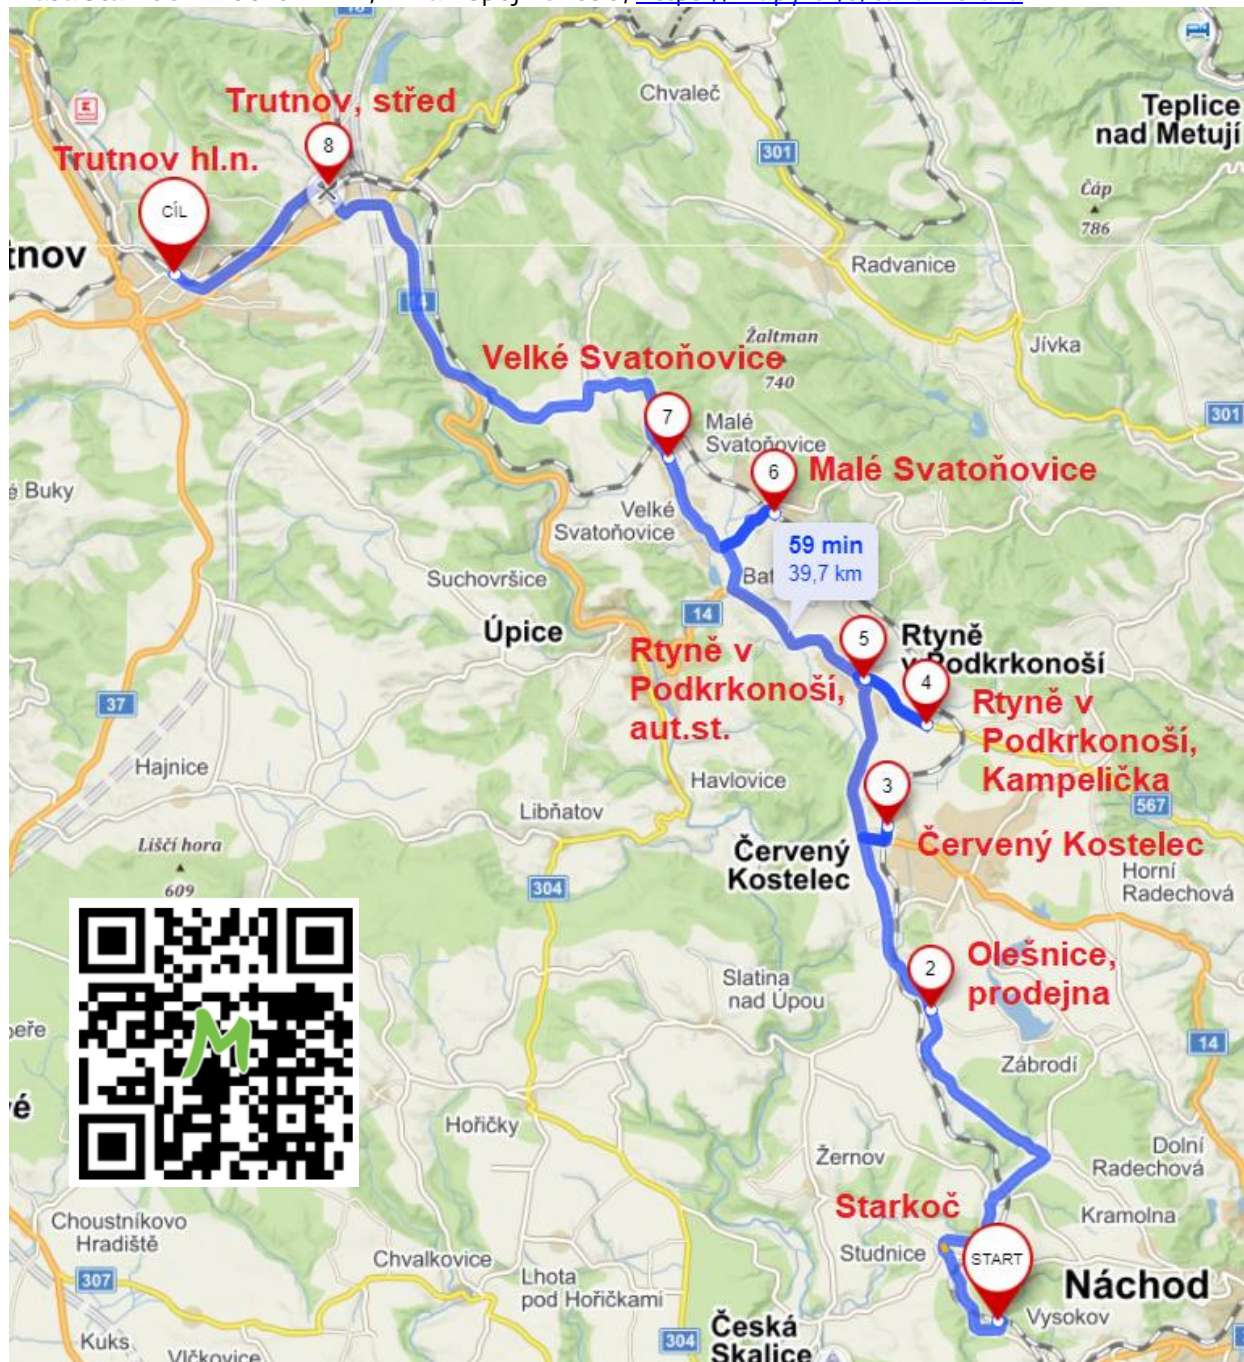

Trasy NAD:

Trasa Česká Skalice – Malé Svatoňovice, linka R dne 4. - 8.5.2021, <https://mapy.cz/s/mocepofade>

Trasa Starkoč – Malé Svatoňovice, linka Z dne 4. - 8.5.2021, <https://mapy.cz/s/damupamet>

Trasa Česká Skalice – Červený Kostelec, linka R dne 9. - 28.5.2021, <https://mapy.cz/s/gakasutosa>

Trasa Starkoč – Červený Kostelec, linka Z dne 9. - 28.5.2021, <https://mapy.cz/s/bokuzafata>

Trasa Starkoč – Červený Kostelec, linka Z dne 19. - 24.5.2021= uzavírka železničního přejezdu u zastávky Řešetova Lhota, <https://mapy.cz/s/jutazagufo>

Trasa Starkoč – Trutnov hl.n., linka Z spoj 401898, <https://mapy.cz/s/cakamofaza>

Detail Česká Skalice – nástup a výstup na autobusových zastávkách (oprava budova železniční stanice)

Detail Starkoč - omezený prostor před železniční stanicí a úzká příjezdová komunikace = nutno zvolit vhodný typ autobusu pro linku Z.