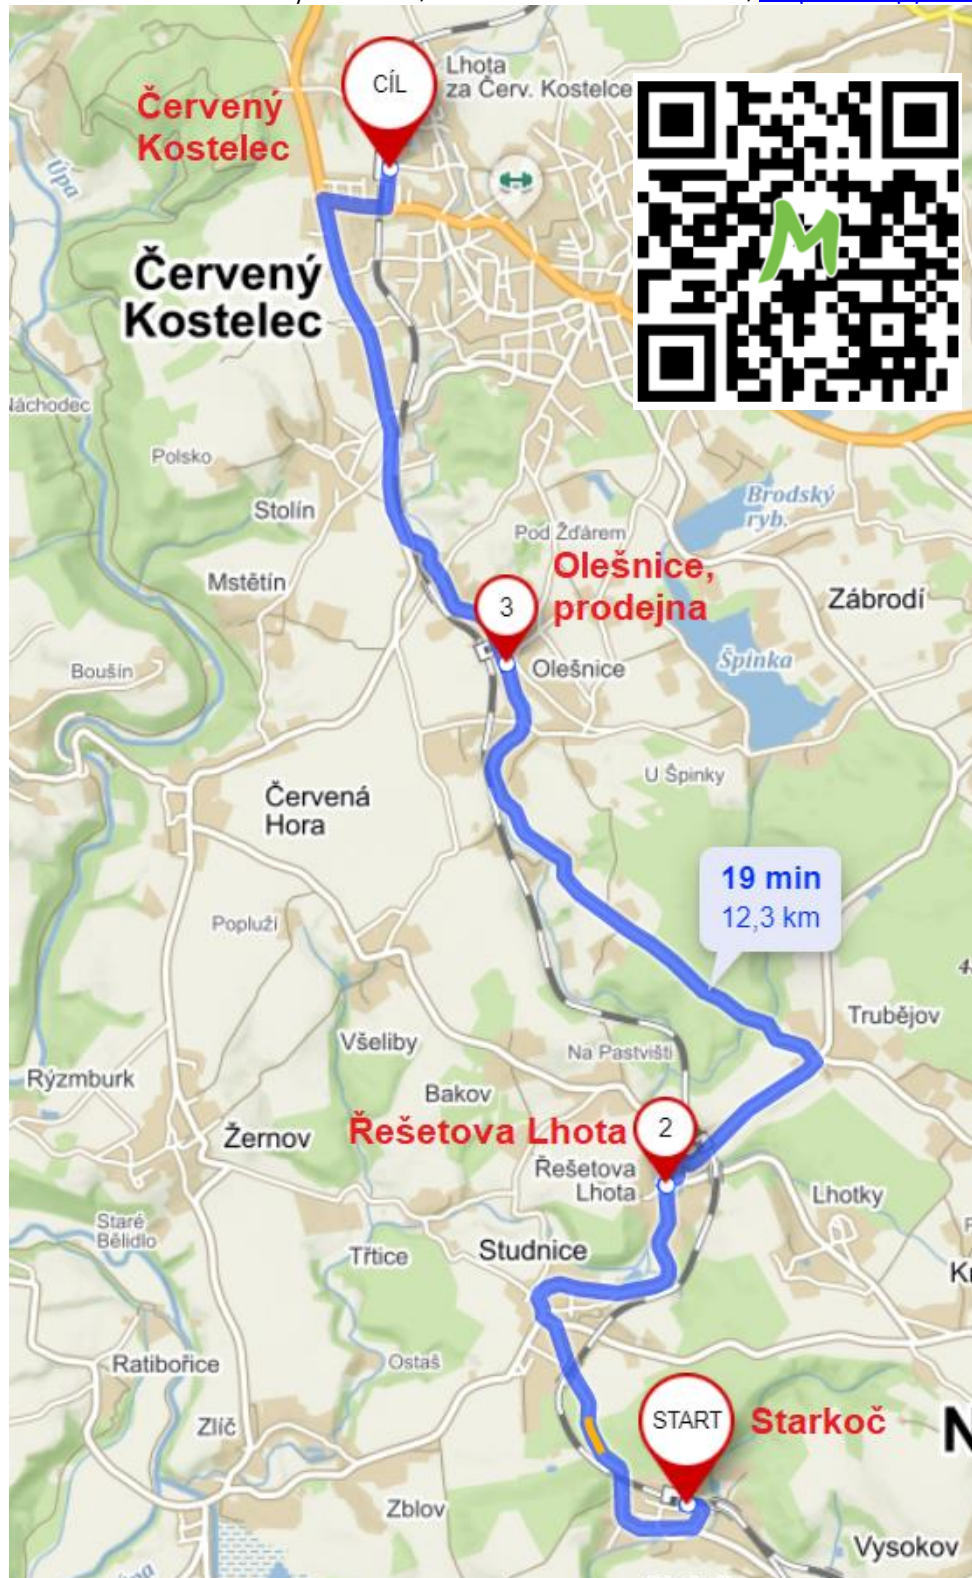

Trasy NAD:

Trasa Česká Skalice – Malé Svatoňovice, linka R dne 4. - 8.5.2021, <https://mapy.cz/s/mocepofade>

Trasa Starkoč – Malé Svatoňovice, linka Z dne 4. - 8.5.2021, <https://mapy.cz/s/damupamet>

Trasa Česká Skalice – Červený Kostelec, linka R dne 9. - 28.5.2021, <https://mapy.cz/s/gakasutosa>

Trasa Starkoč – Červený Kostelec, linka Z dne 9. - 28.5.2021, <https://mapy.cz/s/bokuzafata>

Trasa Starkoč – Červený Kostelec, linka Z dne 19. - 24.5.2021= uzavírka železničního přejezdu u zastávky Řešetova Lhota, <https://mapy.cz/s/jutazagufo>

Trasa Starkoč – Trutnov hl.n., linka Z spoj 401898, <https://mapy.cz/s/cakamofaza>

Detail Česká Skalice – nástup a výstup na autobusových zastávkách (oprava budova železniční stanice)

Detail Starkoč - omezený prostor před železniční stanicí a úzká příjezdová komunikace = nutno zvolit vhodný typ autobusu pro linku Z.